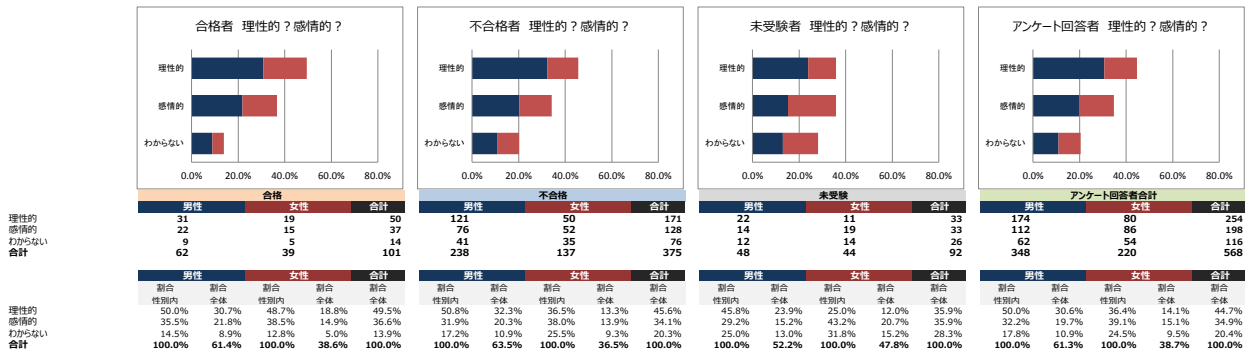

年代別・性別の割合

受験回数

勉強開始時期

平日の一日あたりの学習時間 (通常期)

休日の一日あたりの学習時間（通常期）

平日の一日あたりの学習時間（直前期）

休日の一日あたりの学習時間（直前期）

主な学習時間帯

主な学習時間が朝の人 何時ごろから学習を開始したか

主な学習時間が夜の人 何時ごろから学習を開始したか

暗記するときの覚え方

何をしながら学習をすることが一番多かったか

あなたは自分がどちらのタイプだと思いますか？

自分の性格は素直だと思いますか？

あなたは理性的ですか？それとも感情的ですか？

あなたは神経質ですか？それとも大雑把ですか？

あなたは意志が強いと思いますか？

あなたは勉強するとき、テキストに蛍光ペンやマーカーなどで線を引きますか？

蛍光ペンやマーカーで線を引く際は、一番重要な部分は何色で引きますか？

線を引く蛍光ペンやマーカーの使い分けの色数を教えてください。

学習をする際、テキストに書き込みをしますか？

書き込みをする際、一番重要な部分は何色で書き込みますか？

重要な部分には付箋を貼りますか？

あなたが家の中で一番勉強がはかどる場所はどこですか？