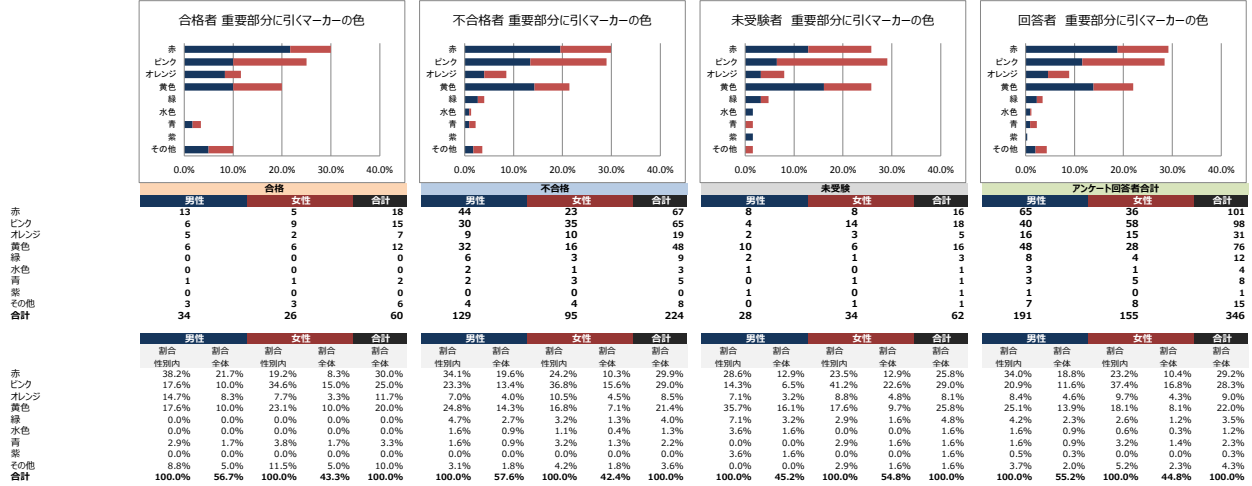

年代別・性別の割合

受験回数

勉強開始時期

平日の一日あたりの学習時間 (通常期)

休日の一日あたりの学習時間（通常期）

平日の一日あたりの学習時間（直前期）

休日の一日あたりの学習時間（直前期）

主な学習時間帯

主な学習時間が朝の人 何時ごろから学習を開始したか

主な学習時間が夜の人 何時ごろから学習を開始したか

暗記するときの覚え方

何をしながら学習をすることが一番多かったか

あなたは自分がどちらのタイプだと思いますか？

自分の性格は素直だと思いますか？

あなたは理性的ですか？それとも感情的ですか？

あなたは神経質ですか？それとも大雑把ですか？

あなたは意志が強いと思いますか？

あなたは勉強するとき、テキストに蛍光ペンやマーカーなどで線を引きますか？

蛍光ペンやマーカーで線を引く際は、一番重要な部分は何色で引きますか？

線を引く蛍光ペンやマーカーの使い分けの色数を教えてください。

学習をする際、テキストに書き込みをしますか？

書き込みをする際、一番重要な部分は何色で書き込みますか？

重要な部分には付箋を貼りますか？

あなたが家の中で一番勉強がはかどる場所はどこですか？