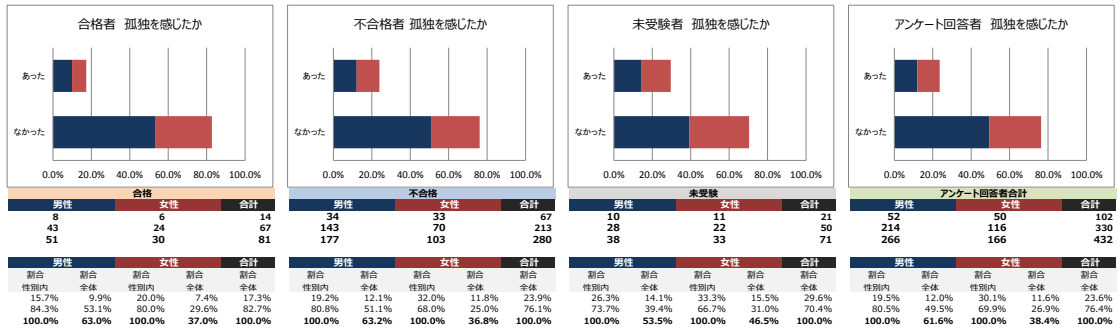

あなたは意志が強いと思いますか？

あなたは勉強するとき、テキストに蛍光ペンやマーカーなどで線を引きますか？

蛍光ペンやマーカーで線を引く際は、一番重要な部分は何色で引きますか？

線を引く蛍光ペンやマーカーの使い分けの色数を教えてください。

学習をする際、テキストに書き込みをしますか？

書き込みをする際、一番重要な部分は何色で書き込みますか？

重要な部分には付箋を貼りますか？

あなたが家の中で一番勉強がはかどる場所はどこですか？

あなたが自宅以外で勉強する場合、一番勉強がはかどる場所はどこですか？

あなたは音楽を聴きながら勉強をしますか？

音楽を聴きながら勉強する人限定 それは歌詞のある曲ですか？

歌詞ありの人限定 ジャンル (複数選択可)

歌詞なしの人限定 ジャンル (複数選択可)

あなたは字を書くとき、どのような意識を持っていますか？

受験勉強を開始する前、受験勉強には周囲の協力・応援が必要だと思いませんか？

受験勉強を開始した後、受験勉強には周囲の協力・応援が必要だと思いませんか？

受験勉強を実際に応援してくれた人はいませんか？

応援してくれた人がある人限定 受験勉強で実際に協力・応援してくれた人は誰ですか？（複数選択可）

応援してくれた人がいる人限定 受験勉強で実際に協力・応援してもらって、嬉しかったことは何ですか？（複数選択可）

受験勉強で実際に協力・応援してもらったことは何ですか？（複数選択可）

受験勉強中に、通信教育で孤独を感じることはありましたか？

「なかった」とお答えの方にお聞きします。孤独感が和らいだサポートがあればお聞かせください。