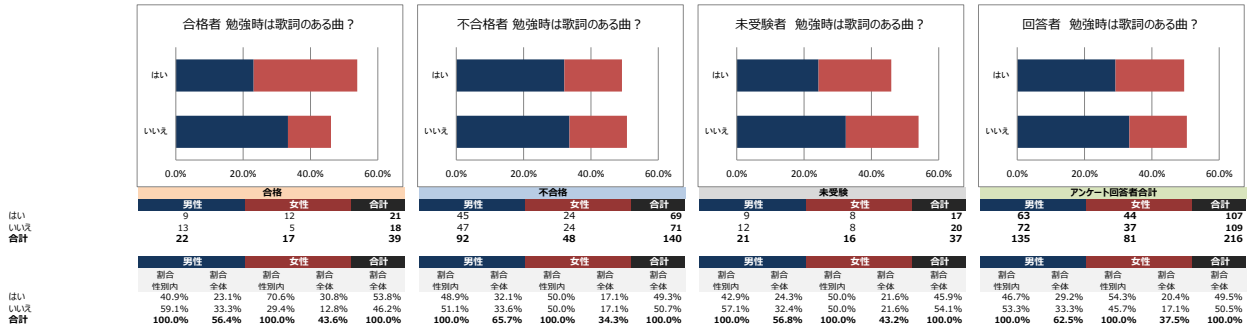

主な学習時間が朝の人 何時ごろから学習を開始したか

主な学習時間が夜の人 何時ごろから学習を開始したか

暗記するときの覚え方

何をしながら学習をすることが一番多かったか

あなたは自分がどちらのタイプだと思いますか？

自分の性格は素直だと思いますか？

あなたは理性的ですか？それとも感情的ですか？

あなたは神経質ですか？それとも大雑把ですか？

あなたは意志が強いと思いますか？

あなたは勉強するとき、テキストに蛍光ペンやマーカーなどで線を引きますか？

蛍光ペンやマーカーで線を引く際は、一番重要な部分は何色で引きますか？

線を引く蛍光ペンやマーカーの使い分けの色数を教えてください。

学習をする際、テキストに書き込みをしますか？

書き込みをする際、一番重要な部分は何色で書き込みますか？

重要な部分には付箋を貼りますか？

あなたが家の中で一番勉強がはかどる場所はどこですか？

あなたが自宅以外で勉強する場合、一番勉強がはかどる場所はどこですか？

あなたは音楽を聴きながら勉強をしますか？

音楽を聴きながら勉強する人限定 それは歌詞のある曲ですか？

歌詞ありの人限定 ジャンル (複数選択可)

歌詞なしの人限定 ジャンル (複数選択可)

あなたは字を書くとき、どのような意識を持っていますか？

受験勉強を開始する前、受験勉強には周囲の協力・応援が必要だと思いませんか？

受験勉強を開始した後、受験勉強には周囲の協力・応援が必要だと思いませんか？