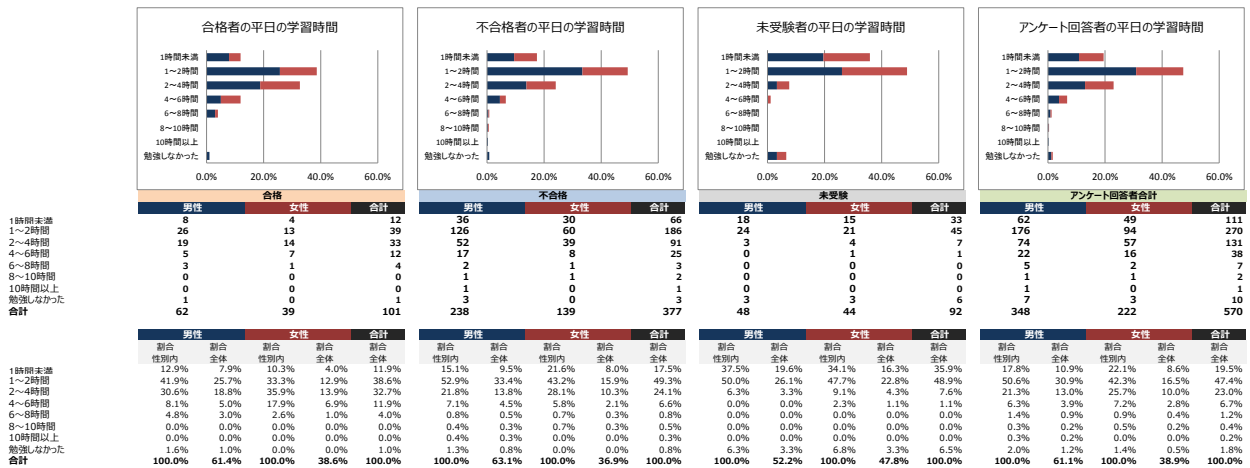

年代別・性別の割合

受験回数

勉強開始時期

平日の一日あたりの学習時間 (通常期)

休日の一日あたりの学習時間（通常期）

平日の一日あたりの学習時間（直前期）

休日の一日あたりの学習時間（直前期）

主な学習時間帯

主な学習時間が朝の人 何時ごろから学習を開始したか

主な学習時間が夜の人 何時ごろから学習を開始したか

暗記するときの覚え方

何をしながら学習をすることが一番多かったか

あなたは自分がどちらのタイプだと思いますか？

自分の性格は素直だと思いますか？

あなたは理性的ですか？それとも感情的ですか？

あなたは神経質ですか？それとも大雑把ですか？