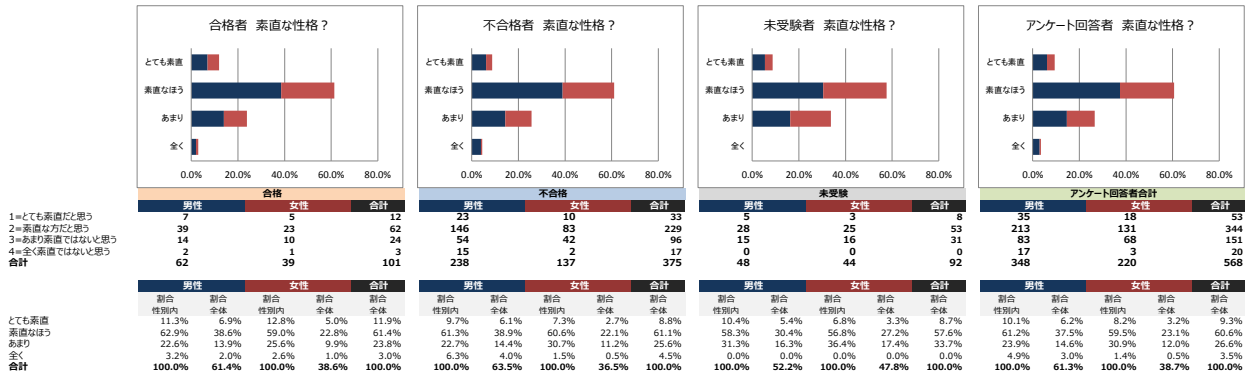

年代別・性別の割合

受験回数

勉強開始時期

平日の一日あたりの学習時間 (通常期)

休日の一日あたりの学習時間（通常期）

平日の一日あたりの学習時間（直前期）

休日の一日あたりの学習時間（直前期）

主な学習時間帯

主な学習時間が朝の人 何時ごろから学習を開始したか

主な学習時間が夜の人 何時ごろから学習を開始したか

暗記するときの覚え方

何をしながら学習をすることが一番多かったか

あなたは自分がどちらのタイプだと思いますか？

自分の性格は素直だと思いますか？

あなたは理性的ですか？それとも感情的ですか？

あなたは神経質ですか？それとも大雑把ですか？

あなたは意志が強いと思いますか？

あなたは勉強するとき、テキストに蛍光ペンやマーカーなどで線を引きますか？

蛍光ペンやマーカーで線を引く際は、一番重要な部分は何色で引きますか？

線を引く蛍光ペンやマーカーの使い分けの色数を教えてください。

学習をする際、テキストに書き込みをしますか？

書き込みをする際、一番重要な部分は何色で書き込みますか？

重要な部分には付箋を貼りますか？

あなたが家の中で一番勉強がはかどる場所はどこですか？