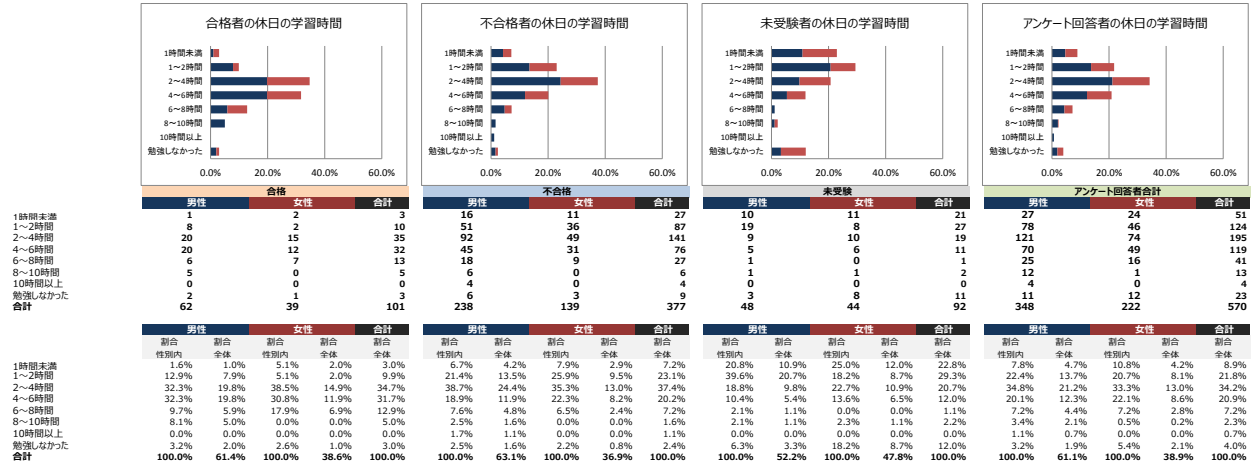

年代別・性別の割合

受験回数

勉強開始時期

平日の一日あたりの学習時間 (通常期)

休日の一日あたりの学習時間（通常期）

平日の一日あたりの学習時間（直前期）

休日の一日あたりの学習時間（直前期）

主な学習時間帯

主な学習時間が朝の人 何時ごろから学習を開始したか

主な学習時間が夜の人 何時ごろから学習を開始したか

暗記するときの覚え方

何をしながら学習をすることが一番多かったか

あなたは自分がどちらのタイプだと思いますか？

自分の性格は素直だと思いますか？

あなたは理性的ですか？それとも感情的ですか？

あなたは神経質ですか？それとも大雑把ですか？