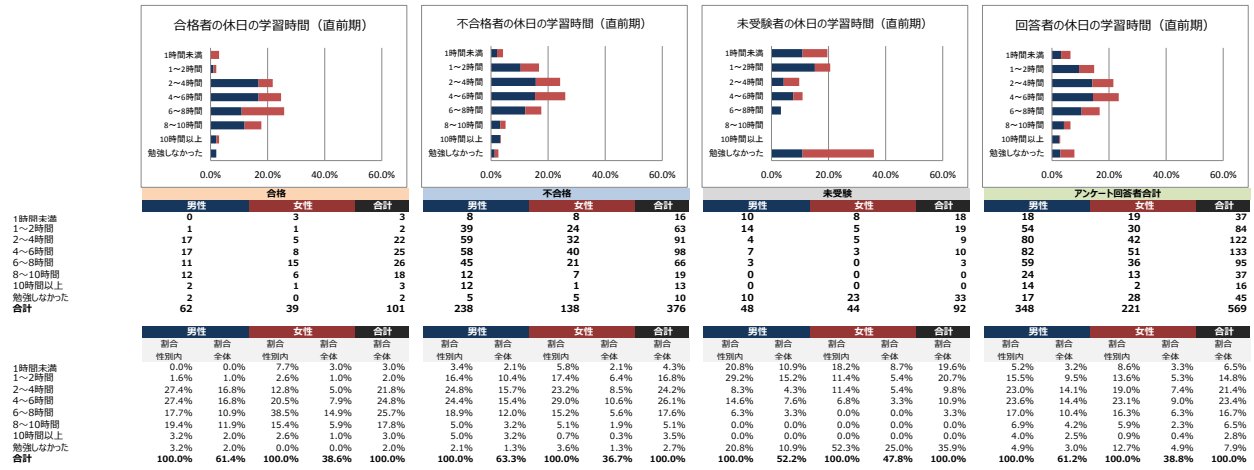

年代別・性別の割合

受験回数

勉強開始時期

平日の一日あたりの学習時間 (通常期)

休日の一日あたりの学習時間（通常期）

平日の一日あたりの学習時間（直前期）

休日の一日あたりの学習時間（直前期）

主な学習時間帯

主な学習時間が朝の人 何時ごろから学習を開始したか

主な学習時間が夜の人 何時ごろから学習を開始したか

暗記するときの覚え方

何をしながら学習をすることが一番多かったか

あなたは自分がどちらのタイプだと思いますか？

自分の性格は素直だと思いますか？

あなたは理性的ですか？それとも感情的ですか？

あなたは神経質ですか？それとも大雑把ですか？