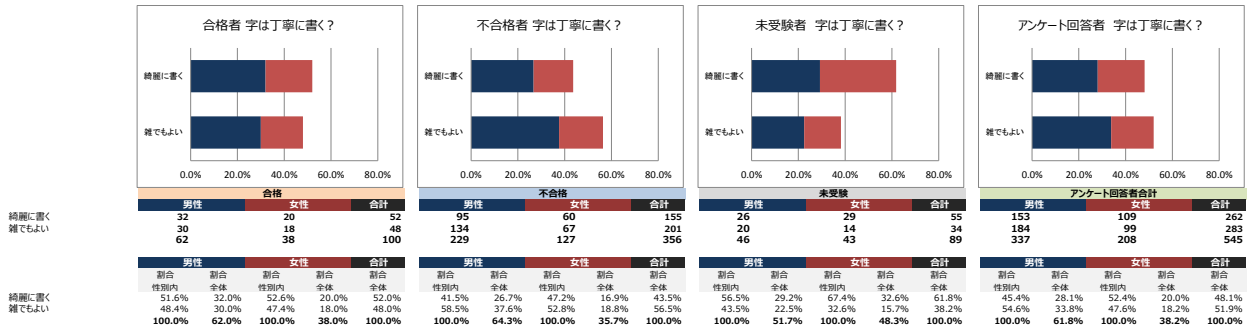

あなたは意志が強いと思いますか？

あなたは勉強するとき、テキストに蛍光ペンやマーカーなどで線を引きますか？

蛍光ペンやマーカーで線を引く際は、一番重要な部分は何色で引きますか？

線を引く蛍光ペンやマーカーの使い分けの色数を教えてください。

学習をする際、テキストに書き込みをしますか？

書き込みをする際、一番重要な部分は何色で書き込みますか？

重要な部分には付箋を貼りますか？

あなたが家の中で一番勉強がはかどる場所はどこですか？

あなたが自宅以外で勉強する場合、一番勉強がはかどる場所はどこですか？

あなたは音楽を聴きながら勉強をしますか？

音楽を聴きながら勉強する人限定 それは歌詞のある曲ですか？

歌詞ありの人限定 ジャンル (複数選択可)

歌詞なしの人限定 ジャンル (複数選択可)

あなたは字を書くとき、どのような意識を持っていますか？

受験勉強を開始する前、受験勉強には周囲の協力・応援が必要だと思いませんか？

受験勉強を開始した後、受験勉強には周囲の協力・応援が必要だと思いませんか？