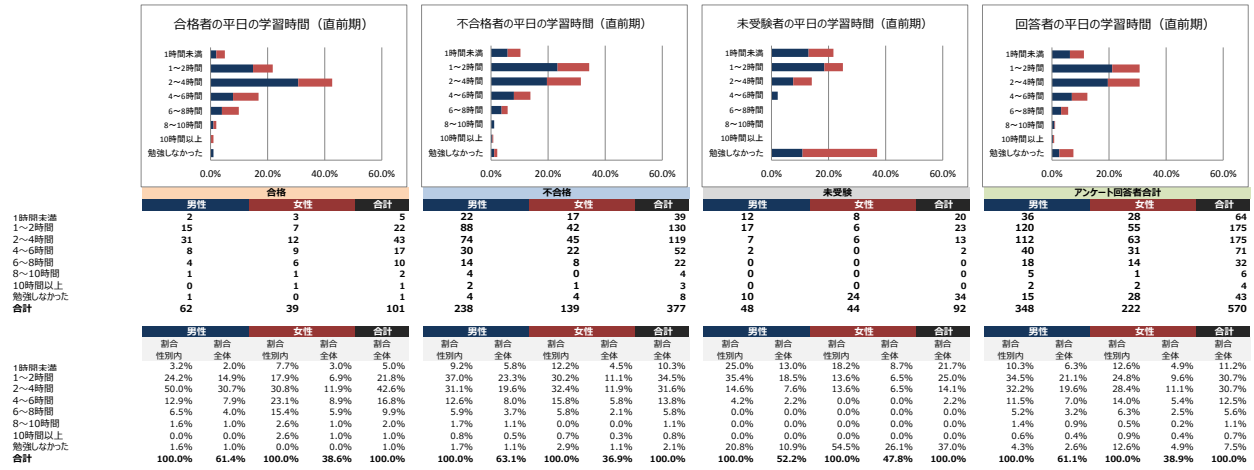

年代別・性別の割合

受験回数

勉強開始時期

平日の一日あたりの学習時間 (通常期)

休日の一日あたりの学習時間（通常期）

平日の一日あたりの学習時間（直前期）

休日の一日あたりの学習時間（直前期）

主な学習時間帯

主な学習時間が朝の人 何時ごろから学習を開始したか

主な学習時間が夜の人 何時ごろから学習を開始したか

暗記するときの覚え方

何をしながら学習をすることが一番多かったか

あなたは自分がどちらのタイプだと思いますか？

自分の性格は素直だと思いますか？

あなたは理性的ですか？それとも感情的ですか？

あなたは神経質ですか？それとも大雑把ですか？