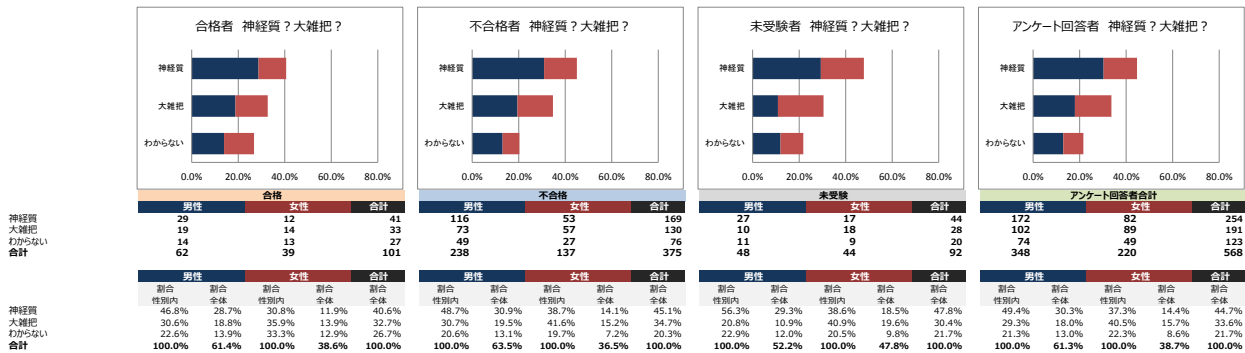

年代別・性別の割合

受験回数

勉強開始時期

平日の一日あたりの学習時間 (通常期)

休日の一日あたりの学習時間（通常期）

平日の一日あたりの学習時間（直前期）

休日の一日あたりの学習時間（直前期）

主な学習時間帯

主な学習時間が朝の人 何時ごろから学習を開始したか

主な学習時間が夜の人 何時ごろから学習を開始したか

暗記するときの覚え方

何をしながら学習をすることが一番多かったか

あなたは自分がどちらのタイプだと思いますか？

自分の性格は素直だと思いますか？

あなたは理性的ですか？それとも感情的ですか？

あなたは神経質ですか？それとも大雑把ですか？

あなたは意志が強いと思いますか？

あなたは勉強するとき、テキストに蛍光ペンやマーカーなどで線を引きますか？

蛍光ペンやマーカーで線を引く際は、一番重要な部分は何色で引きますか？

線を引く蛍光ペンやマーカーの使い分けの色数を教えてください。

学習をする際、テキストに書き込みをしますか？

書き込みをする際、一番重要な部分は何色で書き込みますか？

重要な部分には付箋を貼りますか？

あなたが家の中で一番勉強がはかどる場所はどこですか？