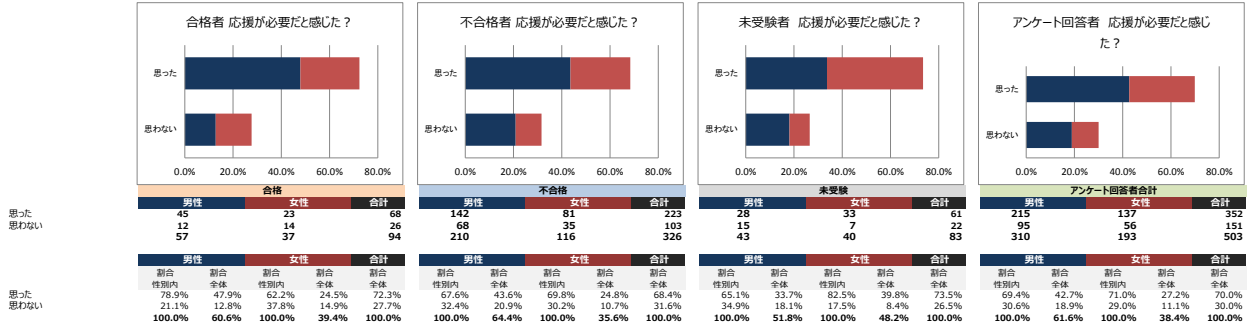

あなたは意志が強いと思いますか？

あなたは勉強するとき、テキストに蛍光ペンやマーカーなどで線を引きますか？

蛍光ペンやマーカーで線を引く際は、一番重要な部分は何色で引きますか？

線を引く蛍光ペンやマーカーの使い分けの色数を教えてください。

学習をする際、テキストに書き込みをしますか？

書き込みをする際、一番重要な部分は何色で書き込みますか？

重要な部分には付箋を貼りますか？

あなたが家の中で一番勉強がはかどる場所はどこですか？

あなたが自宅以外で勉強する場合、一番勉強がはかどる場所はどこですか？

あなたは音楽を聴きながら勉強をしますか？

音楽を聴きながら勉強する人限定 それは歌詞のある曲ですか？

歌詞ありの人限定 ジャンル (複数選択可)

歌詞なしの人限定 ジャンル (複数選択可)

あなたは字を書くとき、どのような意識を持っていますか？

受験勉強を開始する前、受験勉強には周囲の協力・応援が必要だと思いませんか？

受験勉強を開始した後、受験勉強には周囲の協力・応援が必要だと思いませんか？