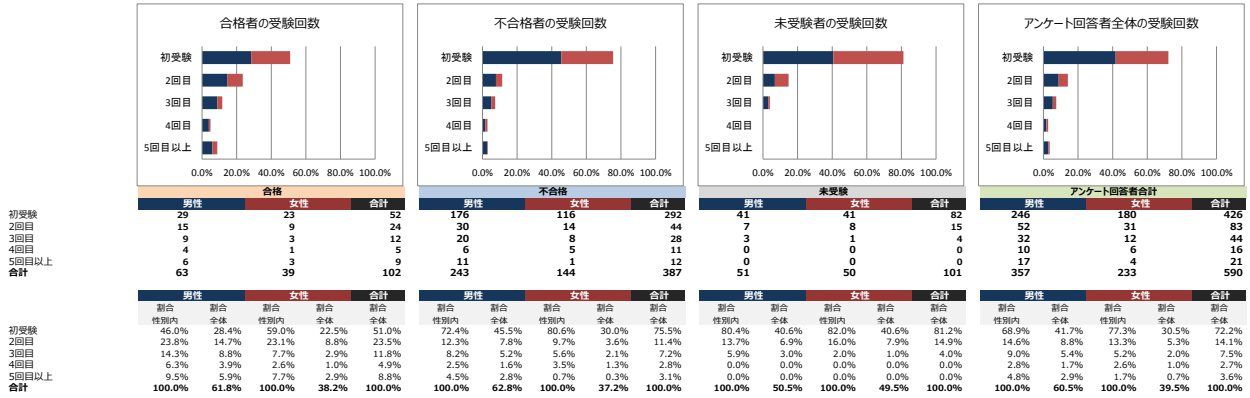

年代別・性別の割合

受験回数

勉強開始時期

平日の一日あたりの学習時間 (通常期)

休日の一日あたりの学習時間（通常期）

平日の一日あたりの学習時間（直前期）

休日の一日あたりの学習時間（直前期）

主な学習時間帯

主な学習時間が朝の人 何時ごろから学習を開始したか

主な学習時間が夜の人 何時ごろから学習を開始したか

暗記するときの覚え方

何をしながら学習をすることが一番多かったか

あなたは自分がどちらのタイプだと思いますか？

自分の性格は素直だと思いますか？

あなたは理性的ですか？それとも感情的ですか？

あなたは神経質ですか？それとも大雑把ですか？