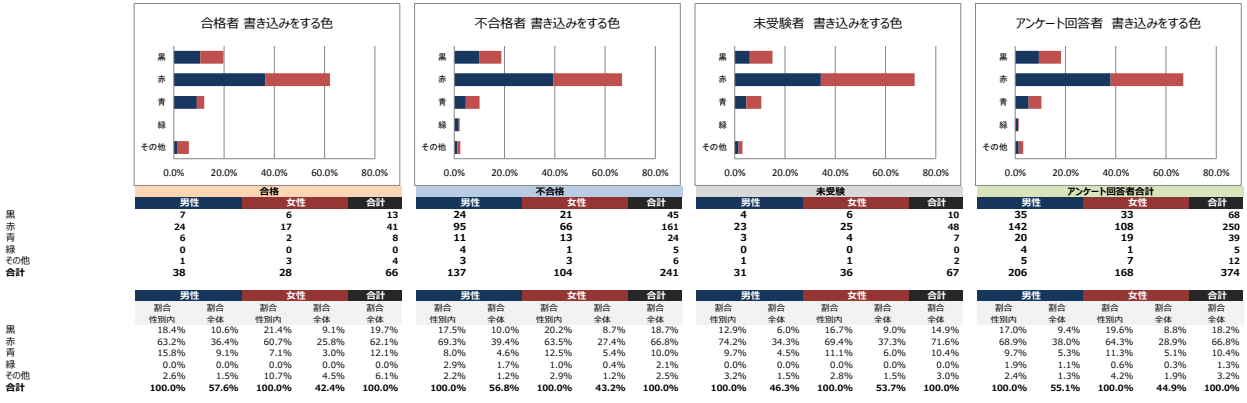

あなたは意志が強いと思いますか？

あなたは勉強するとき、テキストに蛍光ペンやマーカーなどで線を引きますか？

蛍光ペンやマーカーで線を引く際は、一番重要な部分は何色で引きますか？

線を引く蛍光ペンやマーカーの使い分けの色数を教えてください。

学習をする際、テキストに書き込みをしますか？

書き込みをする際、一番重要な部分は何色で書き込みますか？

重要な部分には付箋を貼りますか？

あなたが家の中で一番勉強がはかどる場所はどこですか？

あなたが自宅以外で勉強する場合、一番勉強がはかどる場所はどこですか？

あなたは音楽を聴きながら勉強をしますか？

音楽を聴きながら勉強する人限定 それは歌詞のある曲ですか？

歌詞ありの人限定 ジャンル (複数選択可)

歌詞なしの人限定 ジャンル (複数選択可)

あなたは字を書くとき、どのような意識を持っていますか？

受験勉強を開始する前、受験勉強には周囲の協力・応援が必要だと思いませんか？

受験勉強を開始した後、受験勉強には周囲の協力・応援が必要だと思いませんか？