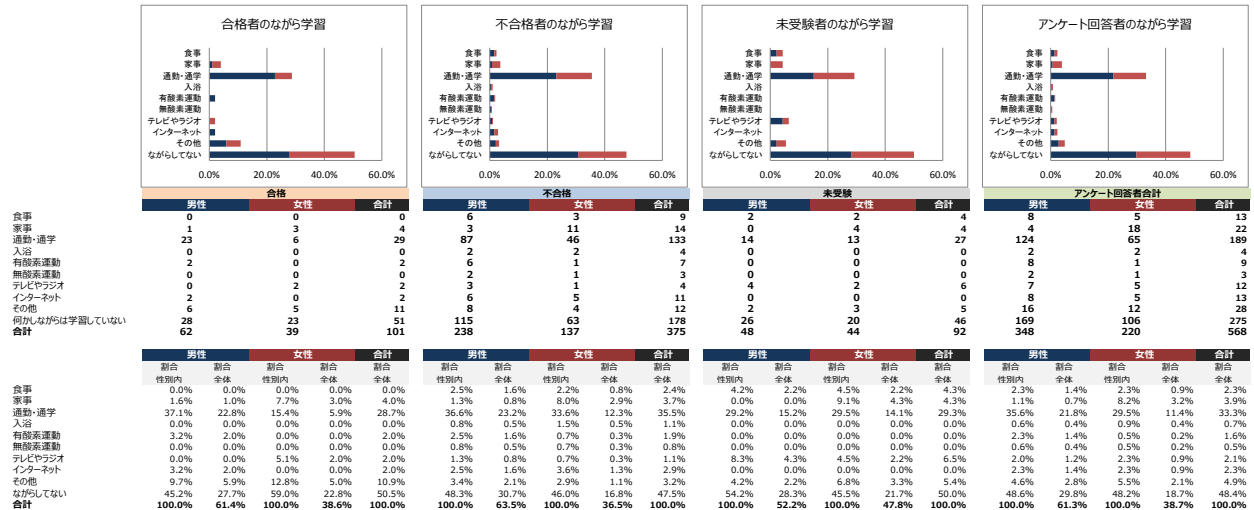

年代別・性別の割合

受験回数

勉強開始時期

平日の一日あたりの学習時間 (通常期)

休日の一日あたりの学習時間（通常期）

平日の一日あたりの学習時間（直前期）

休日の一日あたりの学習時間（直前期）

主な学習時間帯

主な学習時間が朝の人 何時ごろから学習を開始したか

主な学習時間が夜の人 何時ごろから学習を開始したか

暗記するときの覚え方

何をしながら学習をすることが一番多かったか

あなたは自分がどちらのタイプだと思いますか？

自分の性格は素直だと思いますか？

あなたは理性的ですか？それとも感情的ですか？

あなたは神経質ですか？それとも大雑把ですか？

あなたは意志が強いと思いますか？

あなたは勉強するとき、テキストに蛍光ペンやマーカーなどで線を引きますか？

蛍光ペンやマーカーで線を引く際は、一番重要な部分は何色で引きますか？

線を引く蛍光ペンやマーカーの使い分けの色数を教えてください。

学習をする際、テキストに書き込みをしますか？

書き込みをする際、一番重要な部分は何色で書き込みますか？

重要な部分には付箋を貼りますか？

あなたが家の中で一番勉強がはかどる場所はどこですか？