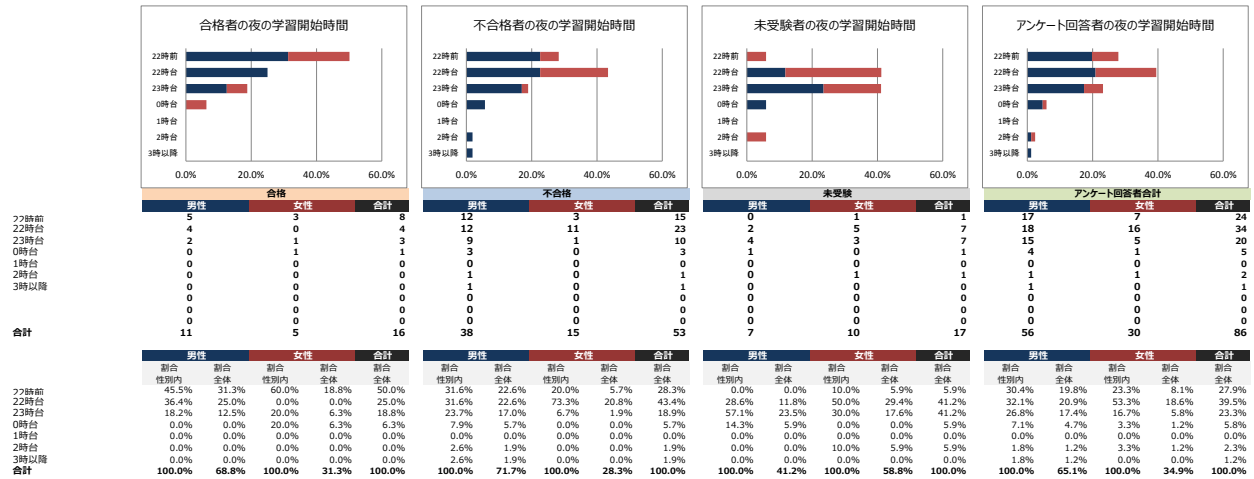

年代別・性別の割合

受験回数

勉強開始時期

平日の一日あたりの学習時間 (通常期)

休日の一日あたりの学習時間（通常期）

平日の一日あたりの学習時間（直前期）

休日の一日あたりの学習時間（直前期）

主な学習時間帯

主な学習時間が朝の人 何時ごろから学習を開始したか

主な学習時間が夜の人 何時ごろから学習を開始したか

暗記するときの覚え方

何をしながら学習をすることが一番多かったか

あなたは自分がどちらのタイプだと思いますか？

自分の性格は素直だと思いますか？

あなたは理性的ですか？それとも感情的ですか？

あなたは神経質ですか？それとも大雑把ですか？