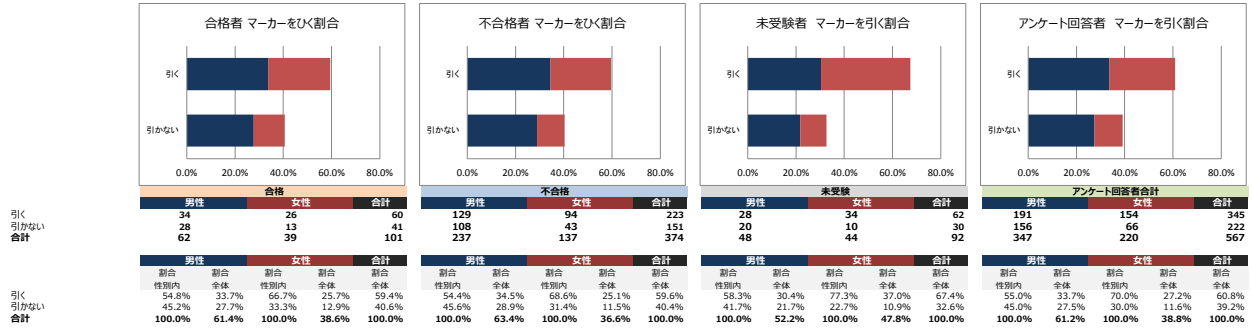

年代別・性別の割合

受験回数

勉強開始時期

平日の一日あたりの学習時間 (通常期)

休日の一日あたりの学習時間（通常期）

平日の一日あたりの学習時間（直前期）

休日の一日あたりの学習時間（直前期）

主な学習時間帯

主な学習時間が朝の人 何時ごろから学習を開始したか

主な学習時間が夜の人 何時ごろから学習を開始したか

暗記するときの覚え方

何をしながら学習をすることが一番多かったか

あなたは自分がどちらのタイプだと思いますか？

自分の性格は素直だと思いますか？

あなたは理性的ですか？それとも感情的ですか？

あなたは神経質ですか？それとも大雑把ですか？

あなたは意志が強いと思いますか？

あなたは勉強するとき、テキストに蛍光ペンやマーカーなどで線を引きますか？

蛍光ペンやマーカーで線を引く際は、一番重要な部分は何色で引きますか？

線を引く蛍光ペンやマーカーの使い分けの色数を教えてください。

学習をする際、テキストに書き込みをしますか？

書き込みをする際、一番重要な部分は何色で書き込みますか？

重要な部分には付箋を貼りますか？

あなたが家の中で一番勉強がはかどる場所はどこですか？