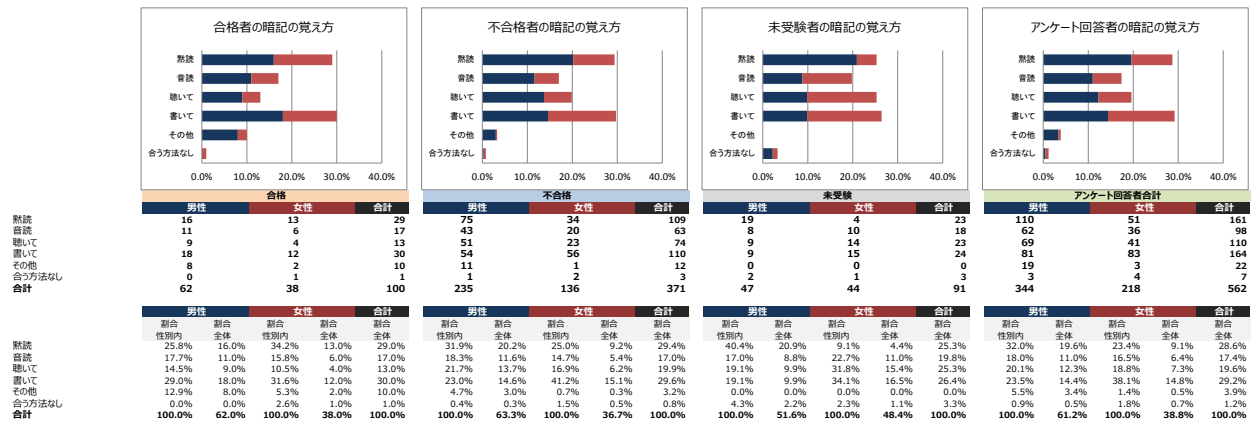

年代別・性別の割合

受験回数

勉強開始時期

平日の一日あたりの学習時間 (通常期)

休日の一日あたりの学習時間（通常期）

平日の一日あたりの学習時間（直前期）

休日の一日あたりの学習時間（直前期）

主な学習時間帯

主な学習時間が朝の人 何時ごろから学習を開始したか

主な学習時間が夜の人 何時ごろから学習を開始したか

暗記するときの覚え方

何をしながら学習をすることが一番多かったか

あなたは自分がどちらのタイプだと思いますか？

自分の性格は素直だと思いますか？

あなたは理性的ですか？それとも感情的ですか？

あなたは神経質ですか？それとも大雑把ですか？