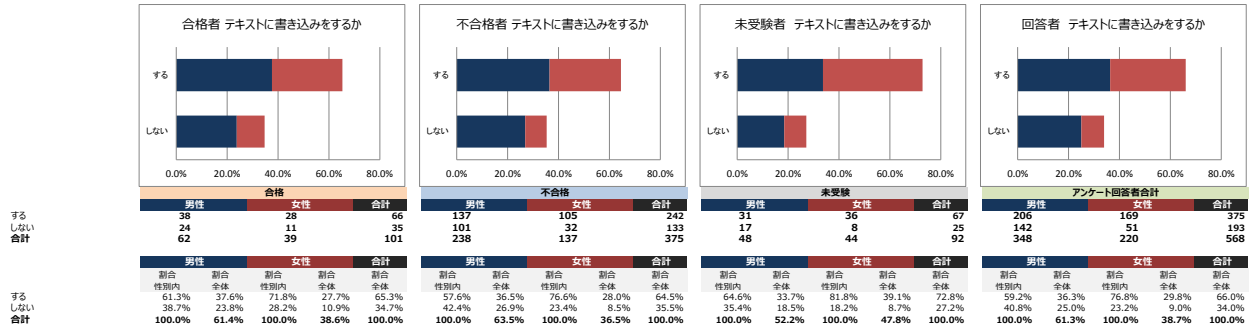

あなたは意志が強いと思いますか？

あなたは勉強するとき、テキストに蛍光ペンやマーカーなどで線を引きますか？

蛍光ペンやマーカーで線を引く際は、一番重要な部分は何色で引きますか？

線を引く蛍光ペンやマーカーの使い分けの色数を教えてください。

学習をする際、テキストに書き込みをしますか？

書き込みをする際、一番重要な部分は何色で書き込みますか？

重要な部分には付箋を貼りますか？

あなたが家の中で一番勉強がはかどる場所はどこですか？

あなたが自宅以外で勉強する場合、一番勉強がはかどる場所はどこですか？

あなたは音楽を聴きながら勉強をしますか？

音楽を聴きながら勉強する人限定 それは歌詞のある曲ですか？

歌詞ありの人限定 ジャンル (複数選択可)

歌詞なしの人限定 ジャンル (複数選択可)

あなたは字を書くとき、どのような意識を持っていますか？

受験勉強を開始する前、受験勉強には周囲の協力・応援が必要だと思いませんか？

受験勉強を開始した後、受験勉強には周囲の協力・応援が必要だと思いませんか？