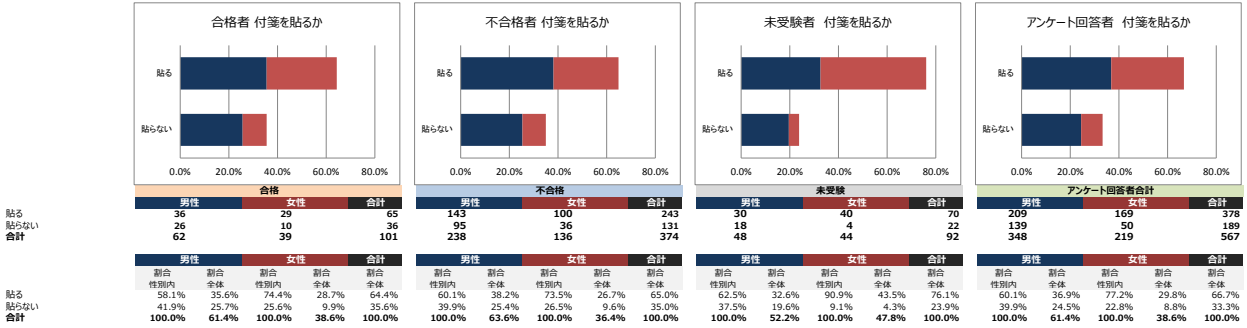

主な学習時間が朝の人 何時ごろから学習を開始したか

主な学習時間が夜の人 何時ごろから学習を開始したか

暗記するときの覚え方

何をしながら学習をすることが一番多かったか

あなたは自分がどちらのタイプだと思いますか？

自分の性格は素直だと思いますか？

あなたは理性的ですか？それとも感情的ですか？

あなたは神経質ですか？それとも大雑把ですか？

あなたは意志が強いと思いますか？

あなたは勉強するとき、テキストに蛍光ペンやマーカーなどで線を引きますか？

蛍光ペンやマーカーで線を引く際は、一番重要な部分は何色で引きますか？

線を引く蛍光ペンやマーカーの使い分けの色数を教えてください。

学習をする際、テキストに書き込みをしますか？

書き込みをする際、一番重要な部分は何色で書き込みますか？

重要な部分には付箋を貼りますか？

あなたが家の中で一番勉強がはかどる場所はどこですか？

あなたが自宅以外で勉強する場合、一番勉強がはかどる場所はどこですか？

あなたは音楽を聴きながら勉強をしますか？

音楽を聴きながら勉強する人限定 それは歌詞のある曲ですか？

歌詞ありの人限定 ジャンル (複数選択可)

歌詞なしの人限定 ジャンル (複数選択可)

あなたは字を書くとき、どのような意識を持っていますか？

受験勉強を開始する前、受験勉強には周囲の協力・応援が必要だと思いませんか？

受験勉強を開始した後、受験勉強には周囲の協力・応援が必要だと思いませんか？