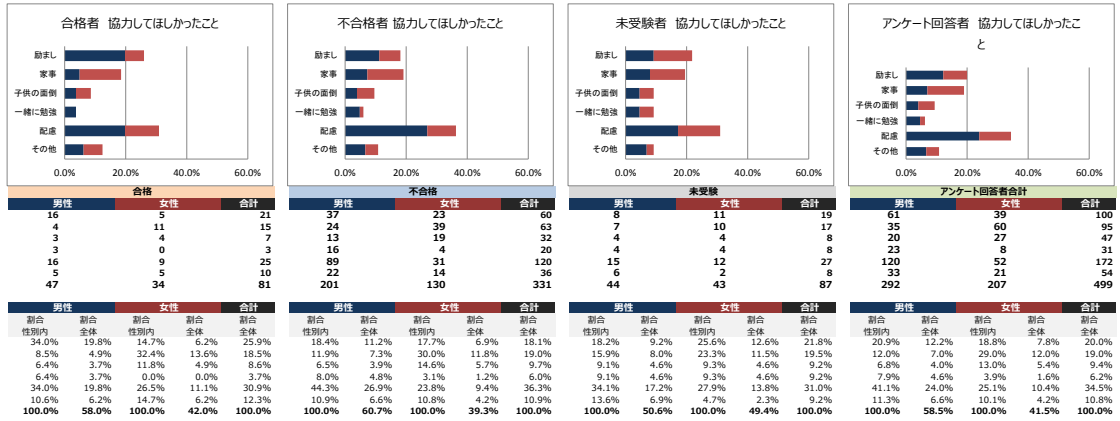

あなたは意志が強いと思いますか？

あなたは勉強するとき、テキストに蛍光ペンやマーカーなどで線を引きますか？

蛍光ペンやマーカーで線を引く際は、一番重要な部分は何色で引きますか？

線を引く蛍光ペンやマーカーの使い分けの色数を教えてください。

学習をする際、テキストに書き込みをしますか？

書き込みをする際、一番重要な部分は何色で書き込みますか？

重要な部分には付箋を貼りますか？

あなたが家の中で一番勉強がはかどる場所はどこですか？

あなたが自宅以外で勉強する場合、一番勉強がはかどる場所はどこですか？

あなたは音楽を聴きながら勉強をしますか？

音楽を聴きながら勉強する人限定 それは歌詞のある曲ですか？

歌詞ありの人限定 ジャンル (複数選択可)

歌詞なしの人限定 ジャンル (複数選択可)

あなたは字を書くとき、どのような意識を持っていますか？

受験勉強を開始する前、受験勉強には周囲の協力・応援が必要だと思いませんか？

受験勉強を開始した後、受験勉強には周囲の協力・応援が必要だと思いませんか？

受験勉強を実際に応援してくれた人はいませんか？

応援してくれた人がある人限定 受験勉強で実際に協力・応援してくれた人は誰ですか？（複数選択可）

応援してくれた人がいる人限定 受験勉強で実際に協力・応援してもらって、嬉しかったことは何ですか？（複数選択可）

受験勉強で実際に協力・応援してもらったことは何ですか？（複数選択可）

受験勉強中に、通信教育で孤独を感じることはありましたか？

「なかった」とお答えの方にお聞きします。孤独感が和らいだサポートがあればお聞かせください。