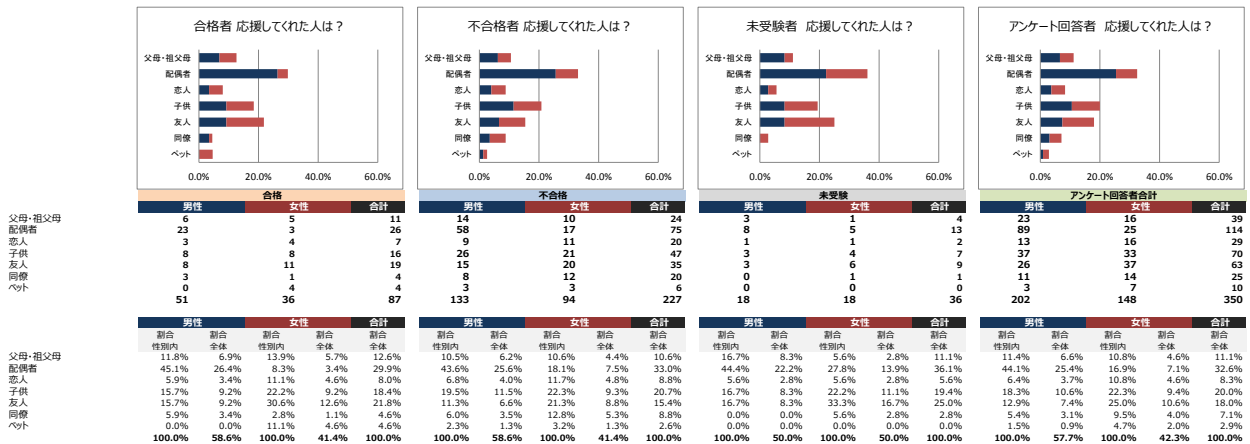

応援してくれた人がある人限定 受験勉強で実際に協力・応援してくれた人は誰ですか？（複数選択可）