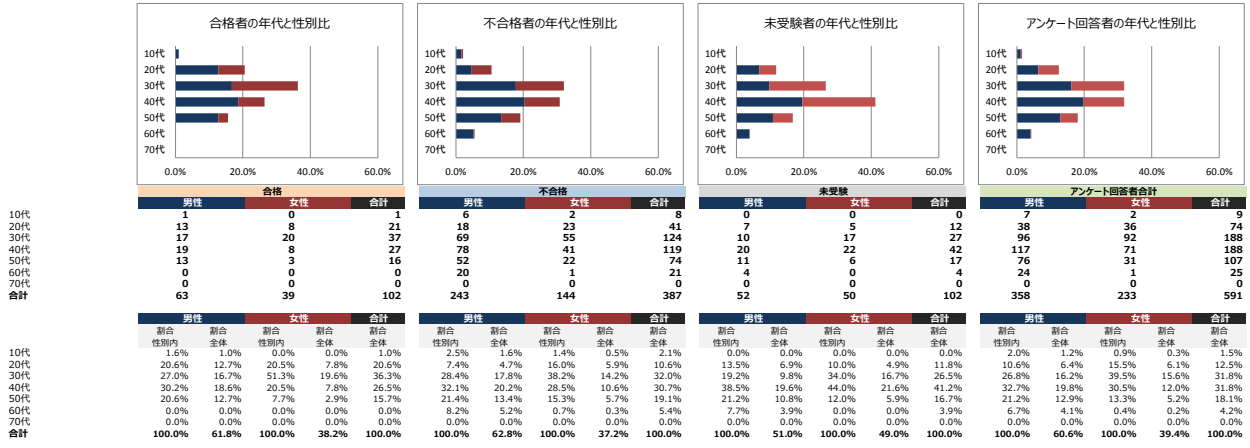

年代別・性別の割合

受験回数

勉強開始時期

平日の一日あたりの学習時間 (通常期)

休日の一日あたりの学習時間（通常期）

平日の一日あたりの学習時間（直前期）

休日の一日あたりの学習時間（直前期）

主な学習時間帯

主な学習時間が朝の人 何時ごろから学習を開始したか

主な学習時間が夜の人 何時ごろから学習を開始したか

暗記するときの覚え方

何をしながら学習をすることが一番多かったか

あなたは自分がどちらのタイプだと思いますか？

自分の性格は素直だと思いますか？

あなたは理性的ですか？それとも感情的ですか？

あなたは神経質ですか？それとも大雑把ですか？

あなたは意志が強いと思いますか？

あなたは勉強するとき、テキストに蛍光ペンやマーカーなどで線を引きますか？

蛍光ペンやマーカーで線を引く際は、一番重要な部分は何色で引きますか？

線を引く蛍光ペンやマーカーの使い分けの色数を教えてください。

学習をする際、テキストに書き込みをしますか？

書き込みをする際、一番重要な部分は何色で書き込みますか？

重要な部分には付箋を貼りますか？

あなたが家の中で一番勉強がはかどる場所はどこですか？