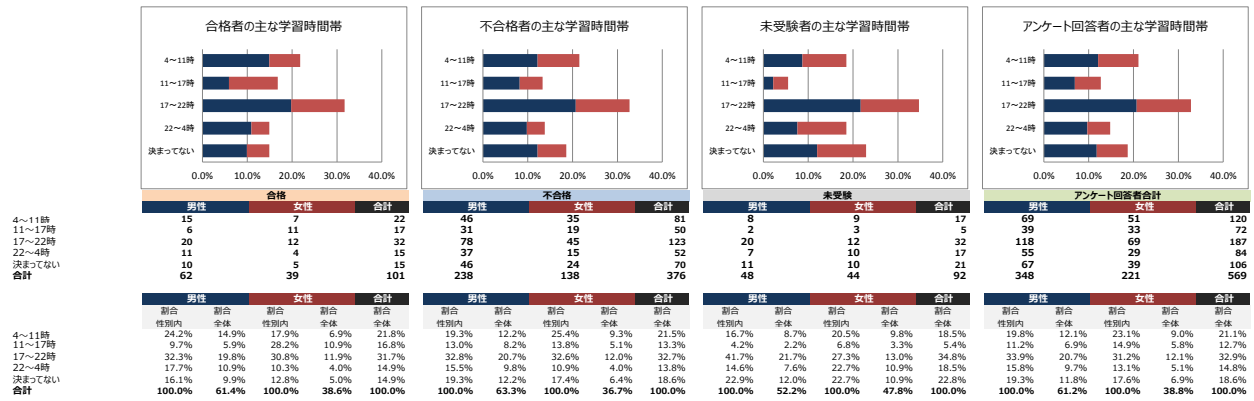

年代別・性別の割合

受験回数

勉強開始時期

平日の一日あたりの学習時間 (通常期)

休日の一日あたりの学習時間（通常期）

平日の一日あたりの学習時間（直前期）

休日の一日あたりの学習時間（直前期）

主な学習時間帯

主な学習時間が朝の人 何時ごろから学習を開始したか

主な学習時間が夜の人 何時ごろから学習を開始したか

暗記するときの覚え方

何をしながら学習をすることが一番多かったか

あなたは自分がどちらのタイプだと思いますか？

自分の性格は素直だと思いますか？

あなたは理性的ですか？それとも感情的ですか？

あなたは神経質ですか？それとも大雑把ですか？