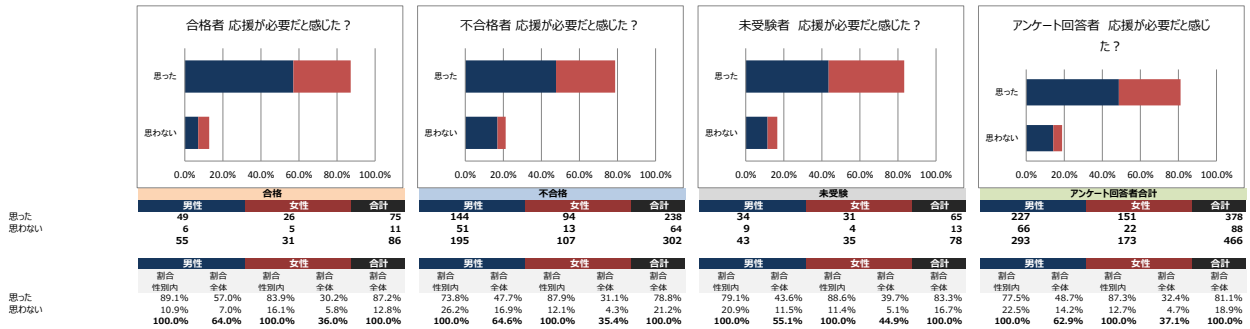

あなたは意志が強いと思いますか？

あなたは勉強するとき、テキストに蛍光ペンやマーカーなどで線を引きますか？

蛍光ペンやマーカーで線を引く際は、一番重要な部分は何色で引きますか？

線を引く蛍光ペンやマーカーの使い分けの色数を教えてください。

学習をする際、テキストに書き込みをしますか？

書き込みをする際、一番重要な部分は何色で書き込みますか？

重要な部分には付箋を貼りますか？

あなたが家の中で一番勉強がはかどる場所はどこですか？

あなたが自宅以外で勉強する場合、一番勉強がはかどる場所はどこですか？

あなたは音楽を聴きながら勉強をしますか？

音楽を聴きながら勉強する人限定 それは歌詞のある曲ですか？

歌詞ありの人限定 ジャンル (複数選択可)

歌詞なしの人限定 ジャンル (複数選択可)

あなたは字を書くとき、どのような意識を持っていますか？

受験勉強を開始する前、受験勉強には周囲の協力・応援が必要だと思いませんか？

受験勉強を開始した後、受験勉強には周囲の協力・応援が必要だと思いませんか？