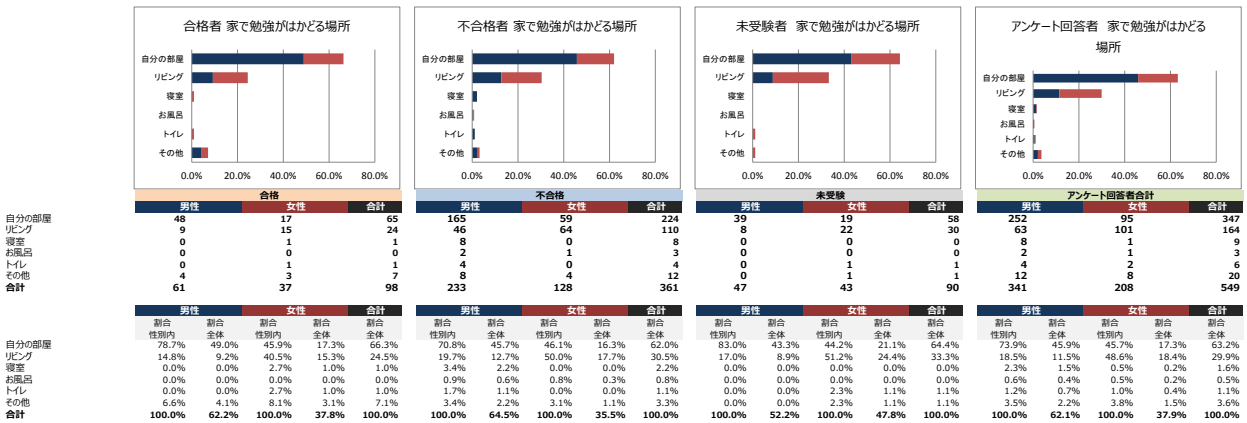

あなたは意志が強いと思いますか？

あなたは勉強するとき、テキストに蛍光ペンやマーカーなどで線を引きますか？

蛍光ペンやマーカーで線を引く際は、一番重要な部分は何色で引きますか？

線を引く蛍光ペンやマーカーの使い分けの色数を教えてください。

学習をする際、テキストに書き込みをしますか？

書き込みをする際、一番重要な部分は何色で書き込みますか？

重要な部分には付箋を貼りますか？

あなたが家の中で一番勉強がはかどる場所はどこですか？

あなたが自宅以外で勉強する場合、一番勉強がはかどる場所はどこですか？

あなたは音楽を聴きながら勉強をしますか？

音楽を聴きながら勉強する人限定 それは歌詞のある曲ですか？

歌詞ありの人限定 ジャンル (複数選択可)

歌詞なしの人限定 ジャンル (複数選択可)

あなたは字を書くとき、どのような意識を持っていますか？

受験勉強を開始する前、受験勉強には周囲の協力・応援が必要だと思いませんか？

受験勉強を開始した後、受験勉強には周囲の協力・応援が必要だと思いませんか？