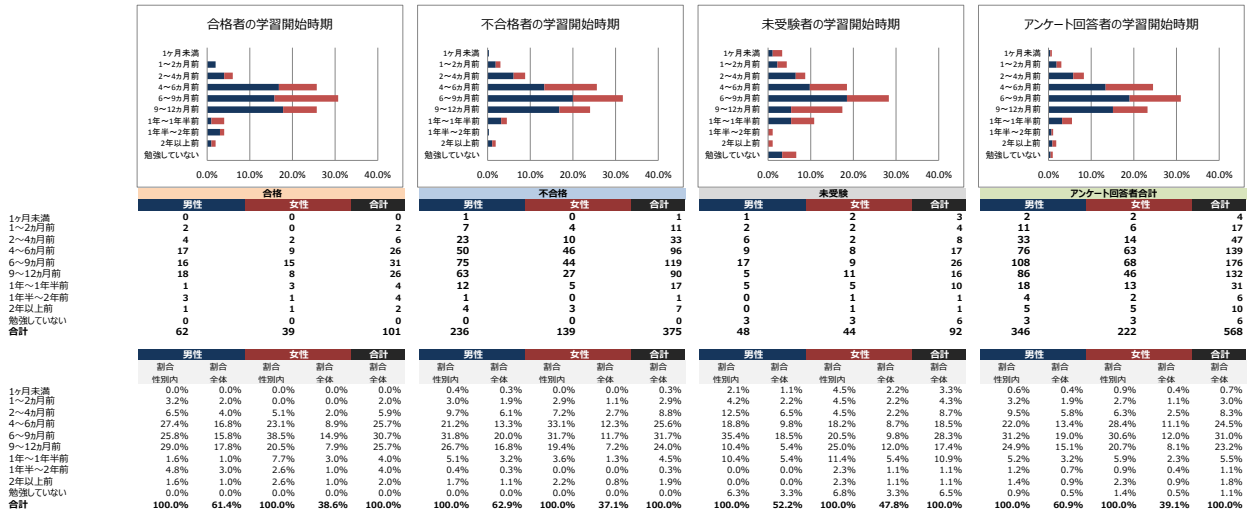

年代別・性別の割合

受験回数

勉強開始時期

平日の一日あたりの学習時間 (通常期)

休日の一日あたりの学習時間（通常期）

平日の一日あたりの学習時間（直前期）

休日の一日あたりの学習時間（直前期）

主な学習時間帯

主な学習時間が朝の人 何時ごろから学習を開始したか

主な学習時間が夜の人 何時ごろから学習を開始したか

暗記するときの覚え方

何をしながら学習をすることが一番多かったか

あなたは自分がどちらのタイプだと思いますか？

自分の性格は素直だと思いますか？

あなたは理性的ですか？それとも感情的ですか？

あなたは神経質ですか？それとも大雑把ですか？