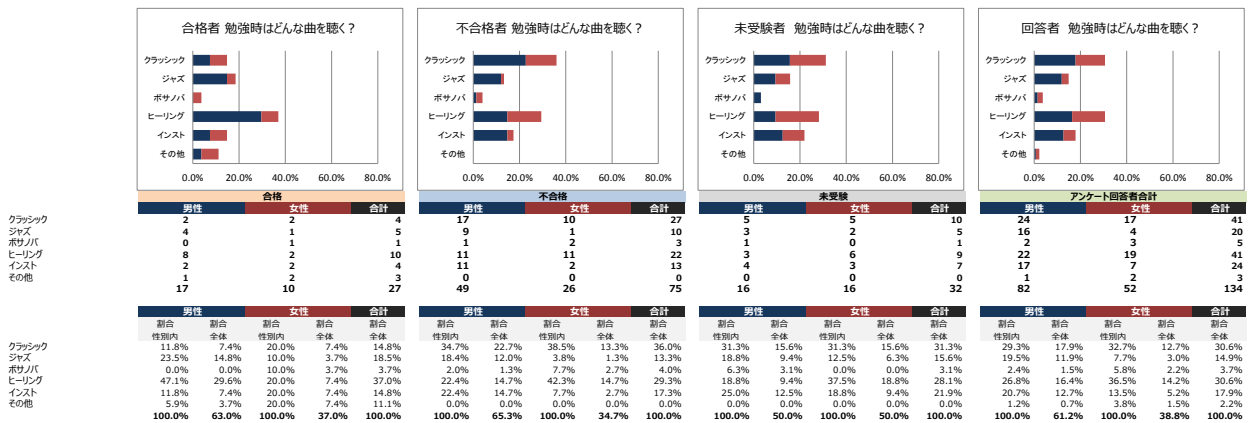

あなたは意志が強いと思いますか？

あなたは勉強するとき、テキストに蛍光ペンやマーカーなどで線を引きますか？

蛍光ペンやマーカーで線を引く際は、一番重要な部分は何色で引きますか？

線を引く蛍光ペンやマーカーの使い分けの色数を教えてください。

学習をする際、テキストに書き込みをしますか？

書き込みをする際、一番重要な部分は何色で書き込みますか？

重要な部分には付箋を貼りますか？

あなたが家の中で一番勉強がはかどる場所はどこですか？

あなたが自宅以外で勉強する場合、一番勉強がはかどる場所はどこですか？

あなたは音楽を聴きながら勉強をしますか？

音楽を聴きながら勉強する人限定 それは歌詞のある曲ですか？

歌詞ありの人限定 ジャンル (複数選択可)

歌詞なしの人限定 ジャンル (複数選択可)

あなたは字を書くとき、どのような意識を持っていますか？

受験勉強を開始する前、受験勉強には周囲の協力・応援が必要だと思いませんか？

受験勉強を開始した後、受験勉強には周囲の協力・応援が必要だと思いませんか？