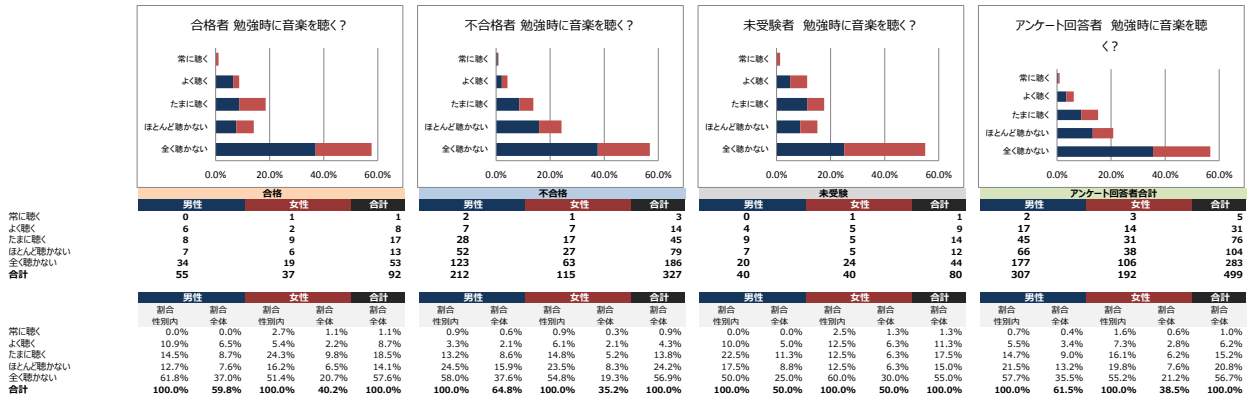

あなたは意志が強いと思いますか？

あなたは勉強するとき、テキストに蛍光ペンやマーカーなどで線を引きますか？

蛍光ペンやマーカーで線を引く際は、一番重要な部分は何色で引きますか？

線を引く蛍光ペンやマーカーの使い分けの色数を教えてください。

学習をする際、テキストに書き込みをしますか？

書き込みをする際、一番重要な部分は何色で書き込みますか？

重要な部分には付箋を貼りますか？

あなたが家の中で一番勉強がはかどる場所はどこですか？

あなたが自宅以外で勉強する場合、一番勉強がはかどる場所はどこですか？

あなたは音楽を聴きながら勉強をしますか？

音楽を聴きながら勉強する人限定 それは歌詞のある曲ですか？

歌詞ありの人限定 ジャンル (複数選択可)

歌詞なしの人限定 ジャンル (複数選択可)

あなたは字を書くとき、どのような意識を持っていますか？

受験勉強を開始する前、受験勉強には周囲の協力・応援が必要だと思いませんか？

受験勉強を開始した後、受験勉強には周囲の協力・応援が必要だと思いませんか？