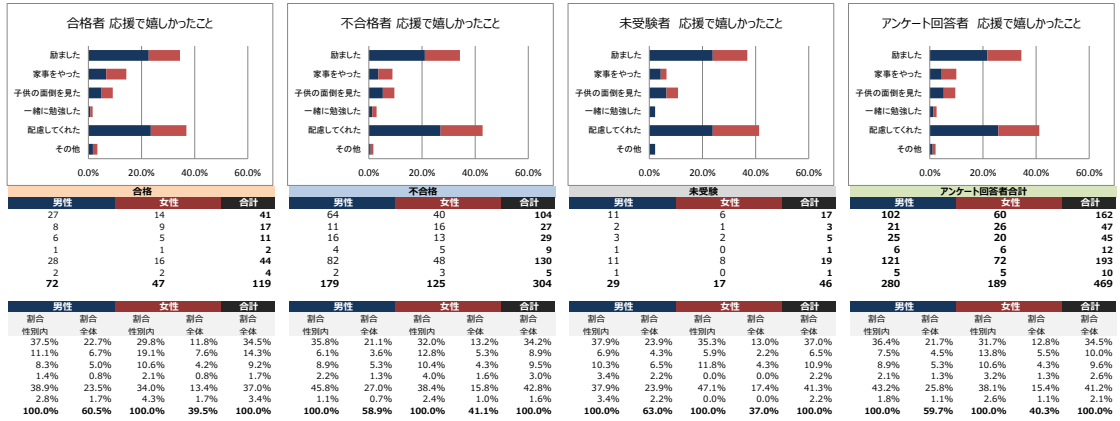

あなたは意志が強いと思いますか？

あなたは勉強するとき、テキストに蛍光ペンやマーカーなどで線を引きますか？

蛍光ペンやマーカーで線を引く際は、一番重要な部分は何色で引きますか？

線を引く蛍光ペンやマーカーの使い分けの色数を教えてください。

学習をする際、テキストに書き込みをしますか？

書き込みをする際、一番重要な部分は何色で書き込みますか？

重要な部分には付箋を貼りますか？

あなたが家の中で一番勉強がはかどる場所はどこですか？

あなたが自宅以外で勉強する場合、一番勉強がはかどる場所はどこですか？

あなたは音楽を聴きながら勉強をしますか？

音楽を聴きながら勉強する人限定 それは歌詞のある曲ですか？

歌詞ありの人限定 ジャンル (複数選択可)

歌詞なしの人限定 ジャンル (複数選択可)

あなたは字を書くとき、どのような意識を持っていますか？

受験勉強を開始する前、受験勉強には周囲の協力・応援が必要だと思いませんか？

受験勉強を開始した後、受験勉強には周囲の協力・応援が必要だと思いませんか？

受験勉強を実際に応援してくれた人はいませんか？

応援してくれた人がある人限定 受験勉強で実際に協力・応援してくれた人は誰ですか？（複数選択可）

応援してくれた人がいる人限定 受験勉強で実際に協力・応援してもらって、嬉しかったことは何ですか？（複数選択可）

受験勉強で実際に協力・応援してもらったことは何ですか？（複数選択可）

受験勉強中に、通信教育で孤独を感じることはありましたか？

「なかった」とお答えの方にお聞きします。孤独感が和らいだサポートがあればお聞かせください。