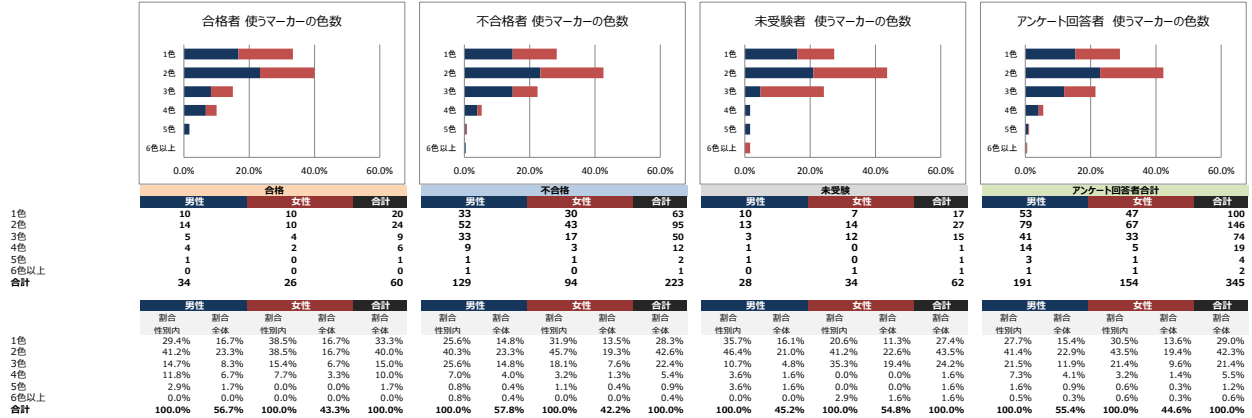

あなたは意志が強いと思いますか？

あなたは勉強するとき、テキストに蛍光ペンやマーカーなどで線を引きますか？

蛍光ペンやマーカーで線を引く際は、一番重要な部分は何色で引きますか？

線を引く蛍光ペンやマーカーの使い分けの色数を教えてください。

学習をする際、テキストに書き込みをしますか？

書き込みをする際、一番重要な部分は何色で書き込みますか？

重要な部分には付箋を貼りますか？

あなたが家の中で一番勉強がはかどる場所はどこですか？

あなたが自宅以外で勉強する場合、一番勉強がはかどる場所はどこですか？

あなたは音楽を聴きながら勉強をしますか？

音楽を聴きながら勉強する人限定 それは歌詞のある曲ですか？

歌詞ありの人限定 ジャンル (複数選択可)

歌詞なしの人限定 ジャンル (複数選択可)

あなたは字を書くとき、どのような意識を持っていますか？

受験勉強を開始する前、受験勉強には周囲の協力・応援が必要だと思いませんか？

受験勉強を開始した後、受験勉強には周囲の協力・応援が必要だと思いませんか？