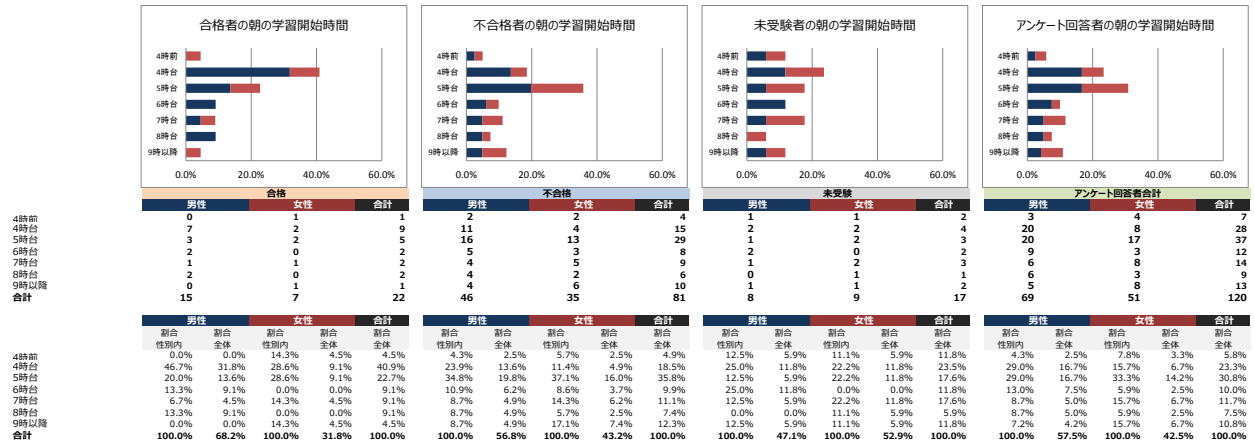

年代別・性別の割合

受験回数

勉強開始時期

平日の一日あたりの学習時間 (通常期)

休日の一日あたりの学習時間（通常期）

平日の一日あたりの学習時間（直前期）

休日の一日あたりの学習時間（直前期）

主な学習時間帯

主な学習時間が朝の人 何時ごろから学習を開始したか

主な学習時間が夜の人 何時ごろから学習を開始したか

暗記するときの覚え方

何をしながら学習をすることが一番多かったか

あなたは自分がどちらのタイプだと思いますか？

自分の性格は素直だと思いますか？

あなたは理性的ですか？それとも感情的ですか？

あなたは神経質ですか？それとも大雑把ですか？