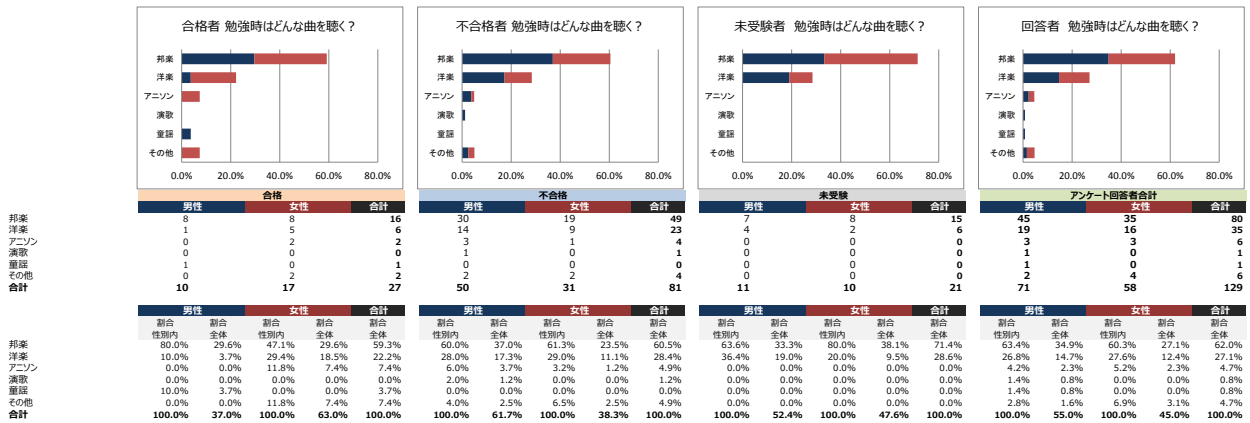

あなたは意志が強いと思いますか？

あなたは勉強するとき、テキストに蛍光ペンやマーカーなどで線を引きますか？

蛍光ペンやマーカーで線を引く際は、一番重要な部分は何色で引きますか？

線を引く蛍光ペンやマーカーの使い分けの色数を教えてください。

学習をする際、テキストに書き込みをしますか？

書き込みをする際、一番重要な部分は何色で書き込みますか？

重要な部分には付箋を貼りますか？

あなたが家の中で一番勉強がはかどる場所はどこですか？

あなたが自宅以外で勉強する場合、一番勉強がはかどる場所はどこですか？

あなたは音楽を聴きながら勉強をしますか？

音楽を聴きながら勉強する人限定 それは歌詞のある曲ですか？

歌詞ありの人限定 ジャンル (複数選択可)

歌詞なしの人限定 ジャンル (複数選択可)

あなたは字を書くとき、どのような意識を持っていますか？

受験勉強を開始する前、受験勉強には周囲の協力・応援が必要だと思いませんか？

受験勉強を開始した後、受験勉強には周囲の協力・応援が必要だと思いませんか？