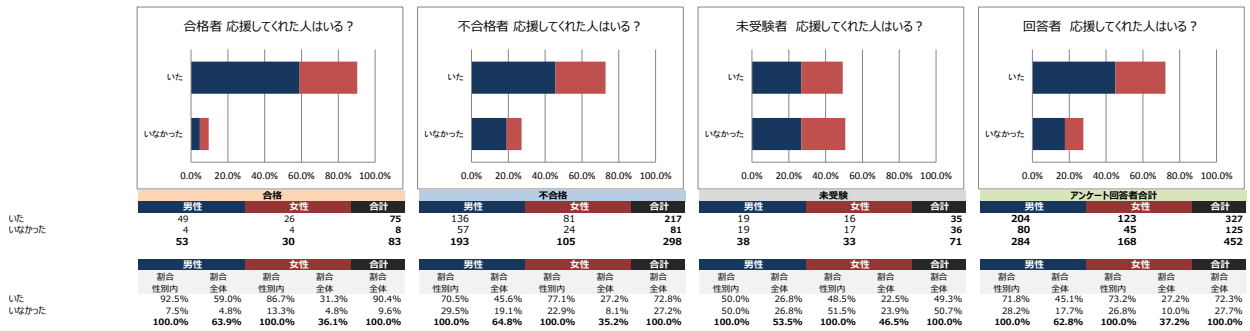

受験勉強を実際に応援してくれた人はいませんか？