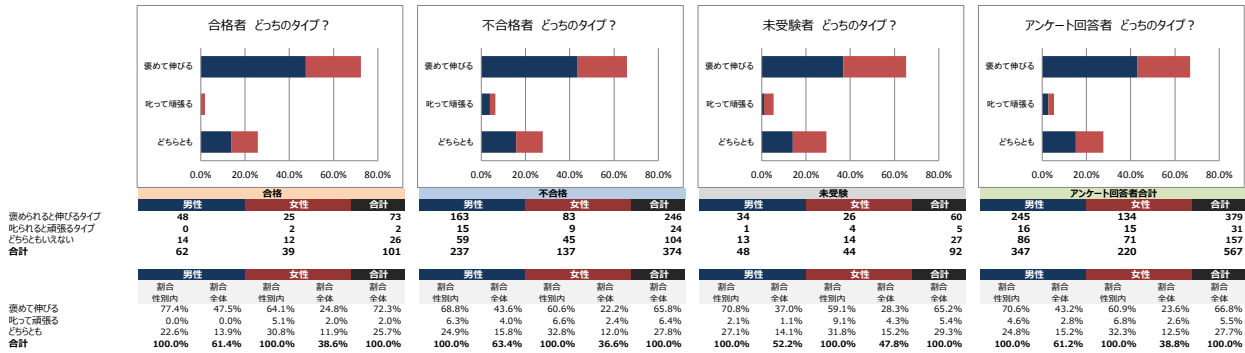

年代別・性別の割合

受験回数

勉強開始時期

平日の一日あたりの学習時間 (通常期)

休日の一日あたりの学習時間（通常期）

平日の一日あたりの学習時間（直前期）

休日の一日あたりの学習時間（直前期）

主な学習時間帯

主な学習時間が朝の人 何時ごろから学習を開始したか

主な学習時間が夜の人 何時ごろから学習を開始したか

暗記するときの覚え方

何をしながら学習をすることが一番多かったか

あなたは自分がどちらのタイプだと思いますか？

自分の性格は素直だと思いますか？

あなたは理性的ですか？それとも感情的ですか？

あなたは神経質ですか？それとも大雑把ですか？

あなたは意志が強いと思いますか？

あなたは勉強するとき、テキストに蛍光ペンやマーカーなどで線を引きますか？

蛍光ペンやマーカーで線を引く際は、一番重要な部分は何色で引きますか？

線を引く蛍光ペンやマーカーの使い分けの色数を教えてください。

学習をする際、テキストに書き込みをしますか？

書き込みをする際、一番重要な部分は何色で書き込みますか？

重要な部分には付箋を貼りますか？

あなたが家の中で一番勉強がはかどる場所はどこですか？