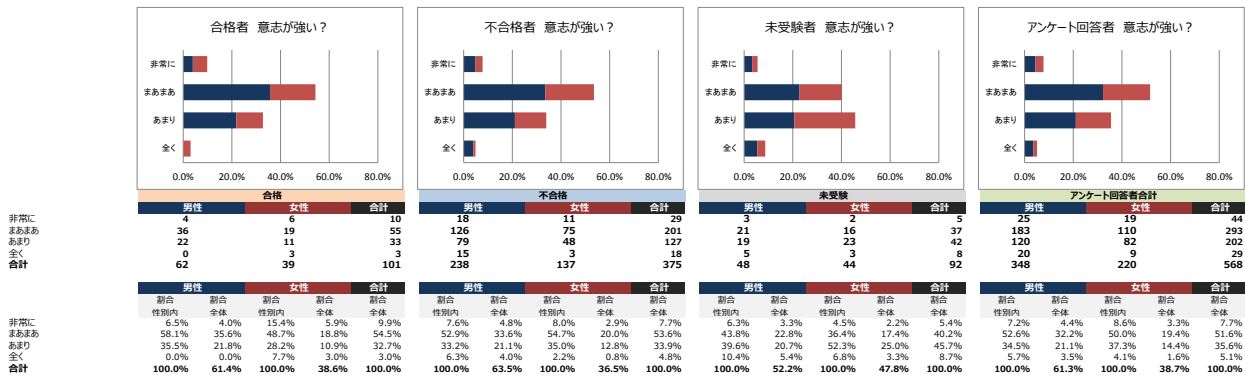

年代別・性別の割合

受験回数

勉強開始時期

平日の一日あたりの学習時間 (通常期)

休日の一日あたりの学習時間（通常期）

平日の一日あたりの学習時間（直前期）

休日の一日あたりの学習時間（直前期）

主な学習時間帯

主な学習時間が朝の人 何時ごろから学習を開始したか

主な学習時間が夜の人 何時ごろから学習を開始したか

暗記するときの覚え方

何をしながら学習をすることが一番多かったか

あなたは自分がどちらのタイプだと思いますか？

自分の性格は素直だと思いますか？

あなたは理性的ですか？それとも感情的ですか？

あなたは神経質ですか？それとも大雑把ですか？

あなたは意志が強いと思いますか？

あなたは勉強するとき、テキストに蛍光ペンやマーカーなどで線を引きますか？

蛍光ペンやマーカーで線を引く際は、一番重要な部分は何色で引きますか？

線を引く蛍光ペンやマーカーの使い分けの色数を教えてください。

学習をする際、テキストに書き込みをしますか？

書き込みをする際、一番重要な部分は何色で書き込みますか？

重要な部分には付箋を貼りますか？

あなたが家の中で一番勉強がはかどる場所はどこですか？