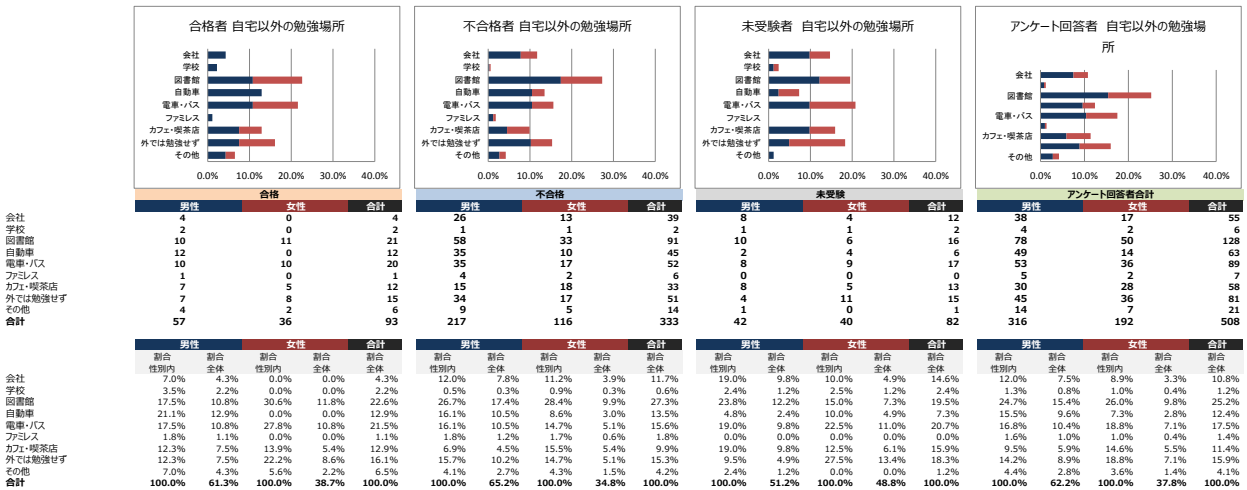

あなたは意志が強いと思いますか？

あなたは勉強するとき、テキストに蛍光ペンやマーカーなどで線を引きますか？

蛍光ペンやマーカーで線を引く際は、一番重要な部分は何色で引きますか？

線を引く蛍光ペンやマーカーの使い分けの色数を教えてください。

学習をする際、テキストに書き込みをしますか？

書き込みをする際、一番重要な部分は何色で書き込みますか？

重要な部分には付箋を貼りますか？

あなたが家の中で一番勉強がはかどる場所はどこですか？

あなたが自宅以外で勉強する場合、一番勉強がはかどる場所はどこですか？

あなたは音楽を聴きながら勉強をしますか？

音楽を聴きながら勉強する人限定 それは歌詞のある曲ですか？

歌詞ありの人限定 ジャンル (複数選択可)

歌詞なしの人限定 ジャンル (複数選択可)

あなたは字を書くとき、どのような意識を持っていますか？

受験勉強を開始する前、受験勉強には周囲の協力・応援が必要だと思いませんか？

受験勉強を開始した後、受験勉強には周囲の協力・応援が必要だと思いませんか？